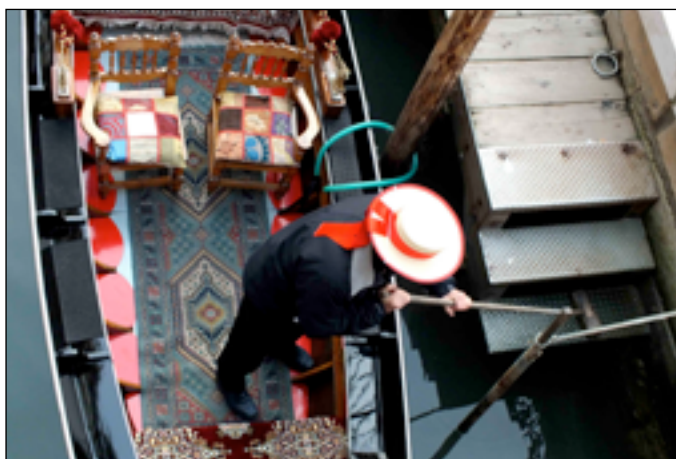

De Groene Luiken

3 x 3

- 3 fotografes
- 3 bestemmingen
- 3 stijlen

- Ardèche
- Madrid
- Venetië

- Architectuur
- Stilleven
- Macro

Anneke Pors

Ellen Crepin

Marian van Heuveln

Foto expositie

27 september - 6 november 2016

De Groene Luiken, Oosthavenkade 8, 3134 NV Vlaardingen

Openingstijden: zaterdag t/m dinsdag : 14.00 - 17.00 uur

woensdag t/m vrijdag : 11.00 - 13.45 uur en 14.15 - 17.00 uur

De Groene Luiken

Aanloophuis, Vlaardingen

3 x 3

- 3 vriendinnen gaan regelmatig samen op reis.
- Alle 3 zien zij de bestemmingen met hun eigen visie, door hun eigen lens.
- Het resulteert in totaal verschillende foto's van dezelfde locaties, elk in hun eigen stijl.

Nieuwsgierig?

Bezoek dan de tentoonstelling 3 x 3 in de Groene Luiken in Vlaardingen.

Anneke Pors
Ellen Crepin
Marian van Heuveln

www.annapors.nl
www.ellencrepin.nl
www.fotografie-indetail.nl